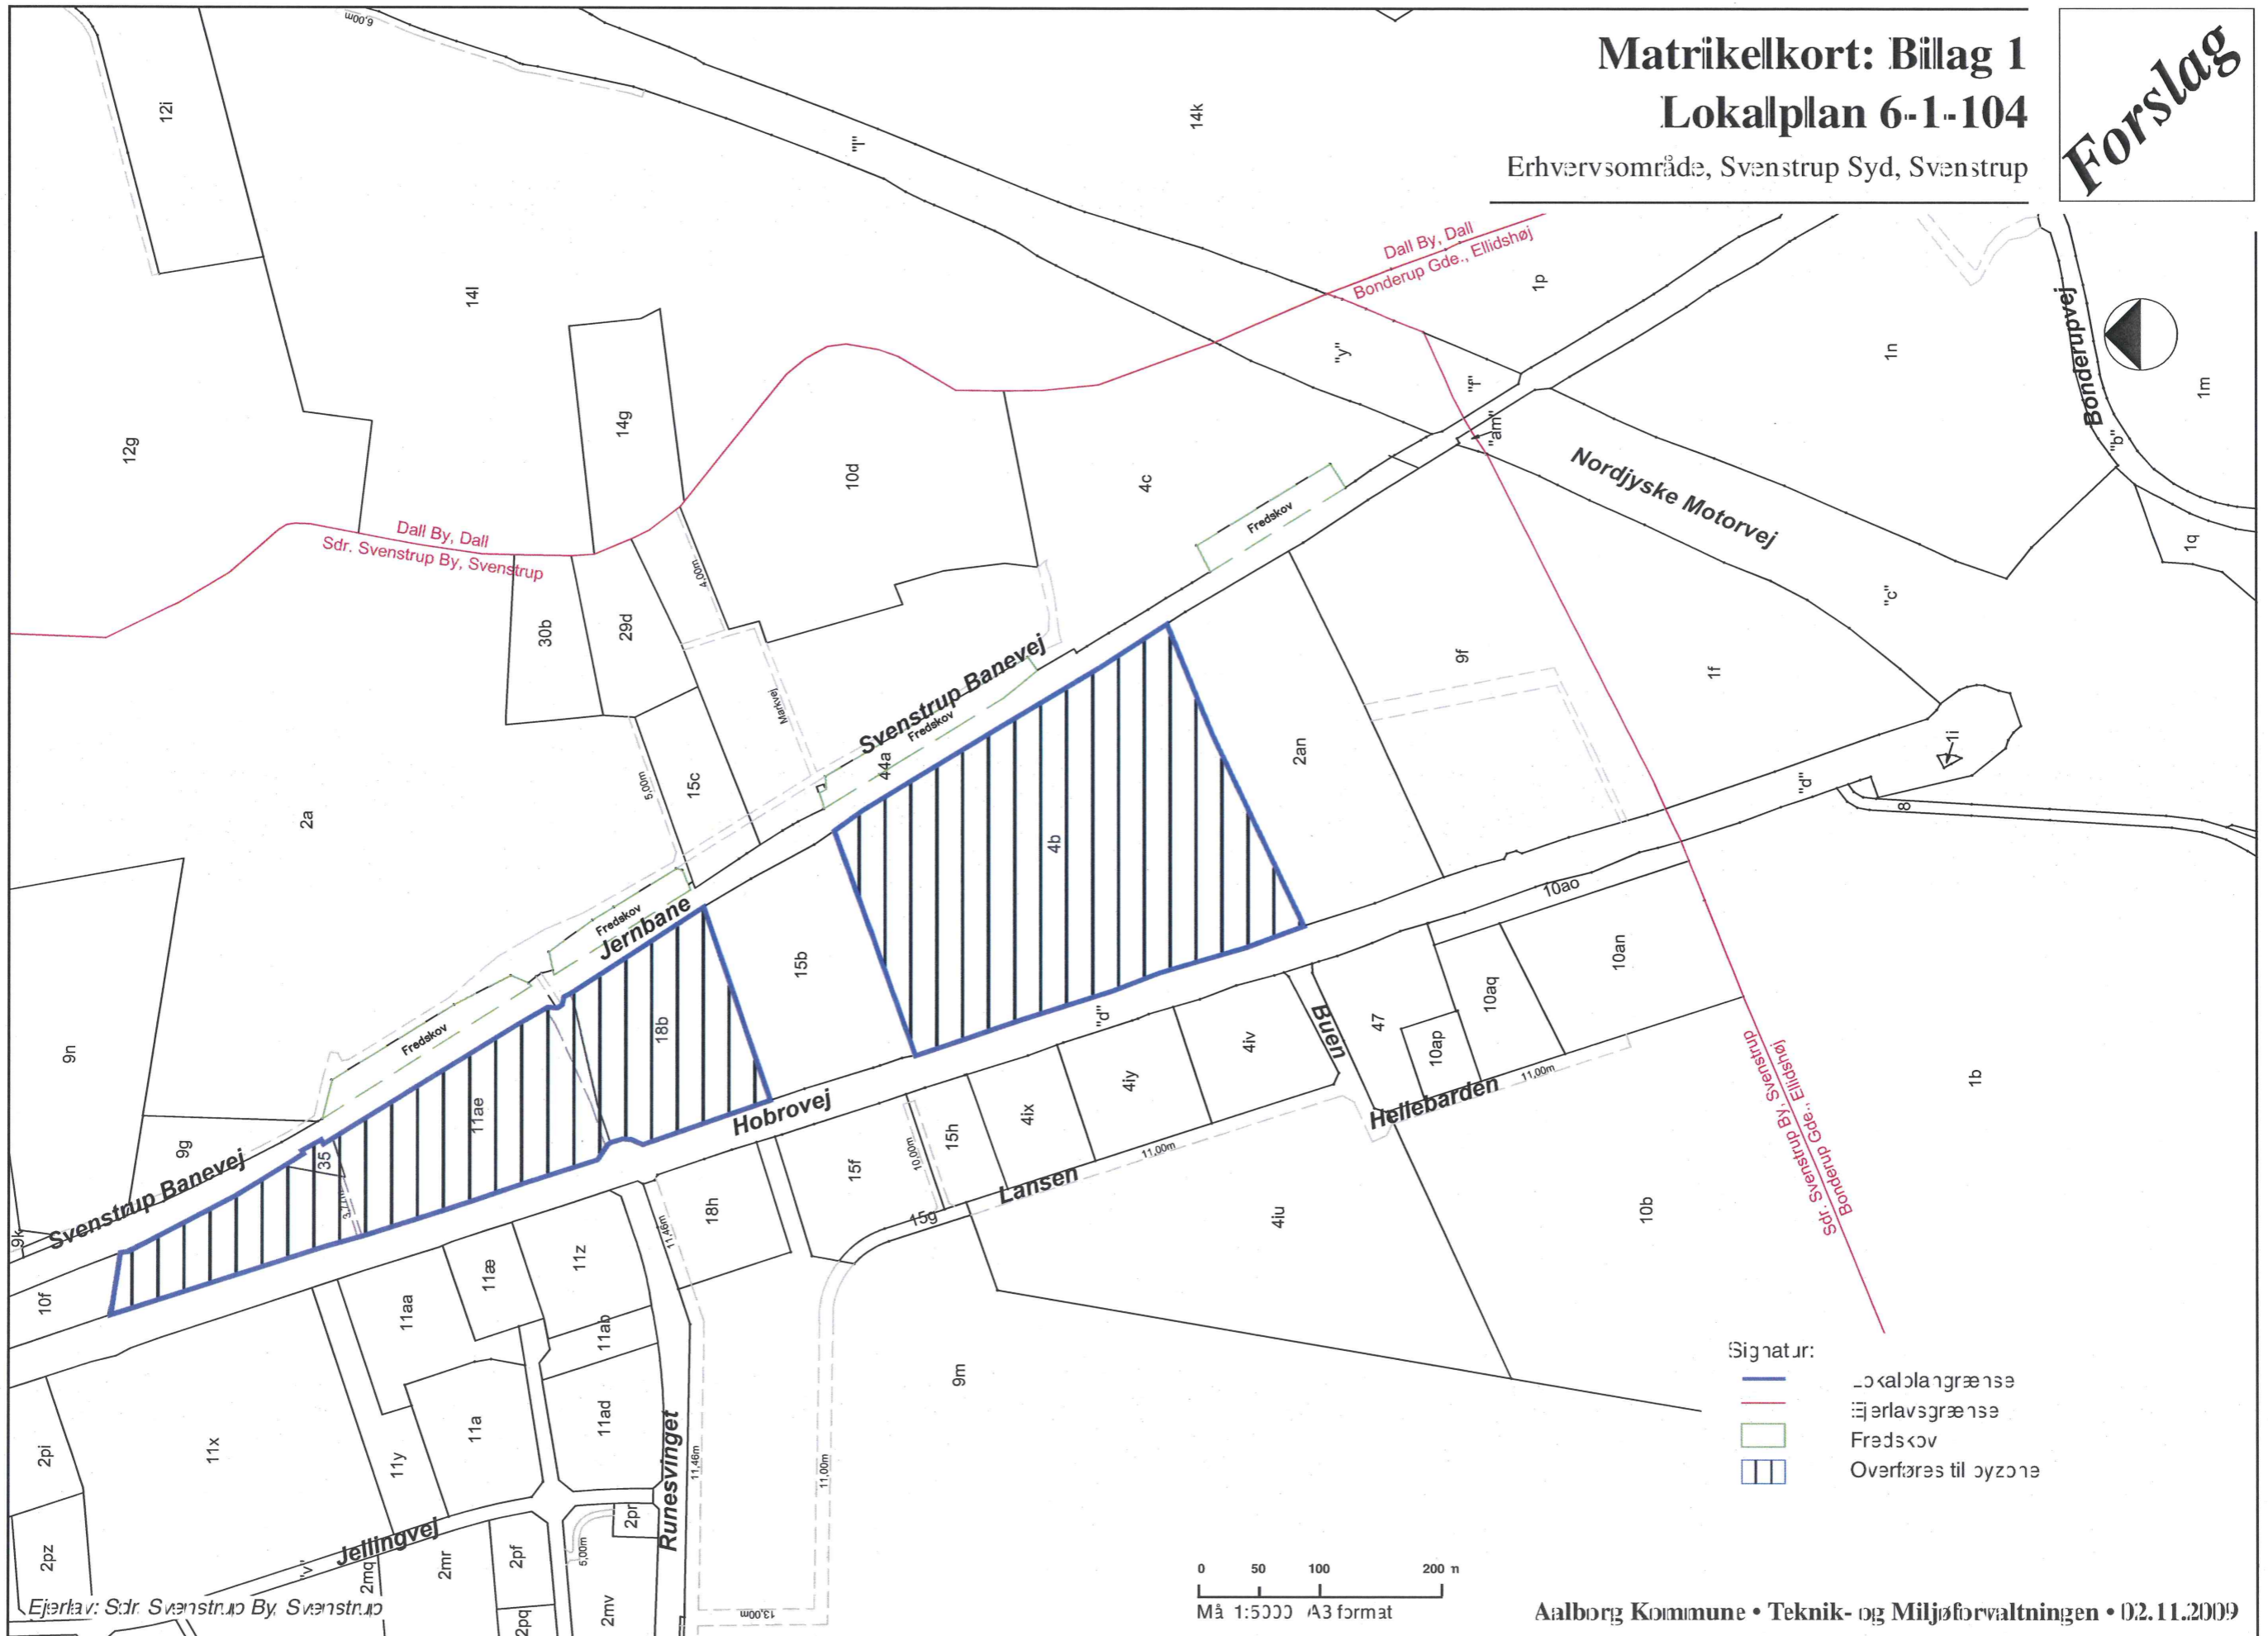

Matrikelkort: Bilag 1 Lokalplan 6-1-104

Erhvervsområde, Svenstrup Syd, Svenstrup

Forslag

14.11.2007 Lokalplanskabelon A3bilag InDesign

Ejert af: Sdr. Svenstrup By, Svenstrup

0 50 100 200 m
Må 1:5000 A3 format

Aalborg Kommune • Teknik- og Miljøforvaltningen • 02.11.2009